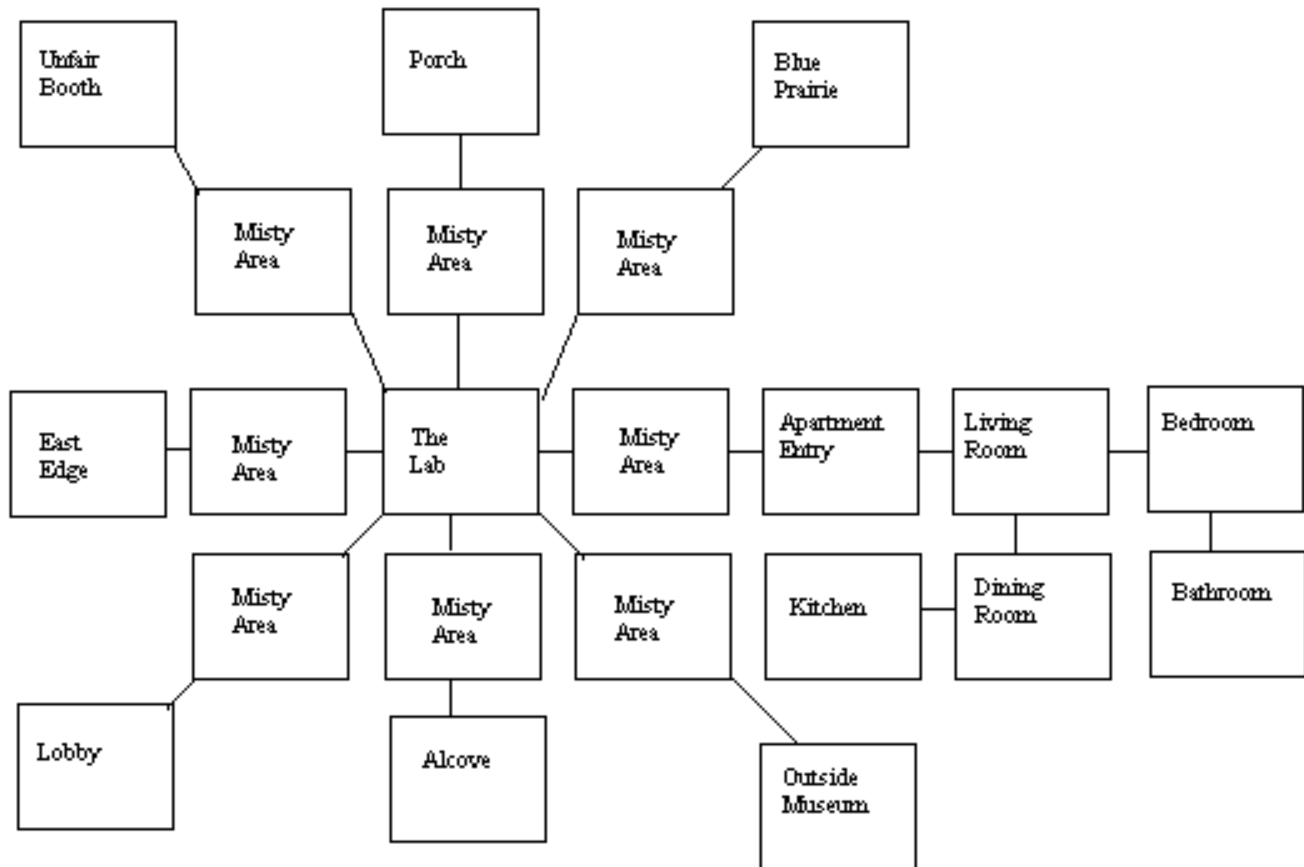

Dr. Dumont's Wild P.A.R.T.I.

MASTER MAPS

Dr. Dumont's Wild P.A.R.T.I.

Apt/Lab

Dr. Dumont's Wild P.A.R.T.I.

Porch & ClassRooms

Dr. Dumont's Wild P.A.R.T.I.

Planetarium

Dr. Dumont's Wild P.A.R.T.I.

Unfair

Dr. Dumont's Wild P.A.R.T.I.

Pyramid/Kite Race

Dr. Dumont's Wild P.A.R.T.I.

The Museum

Dr. Dumont's Wild P.A.R.T.I.

East Edge Area

Dr. Dumont's Wild P.A.R.T.I.

Outside Theater

Inside Theater